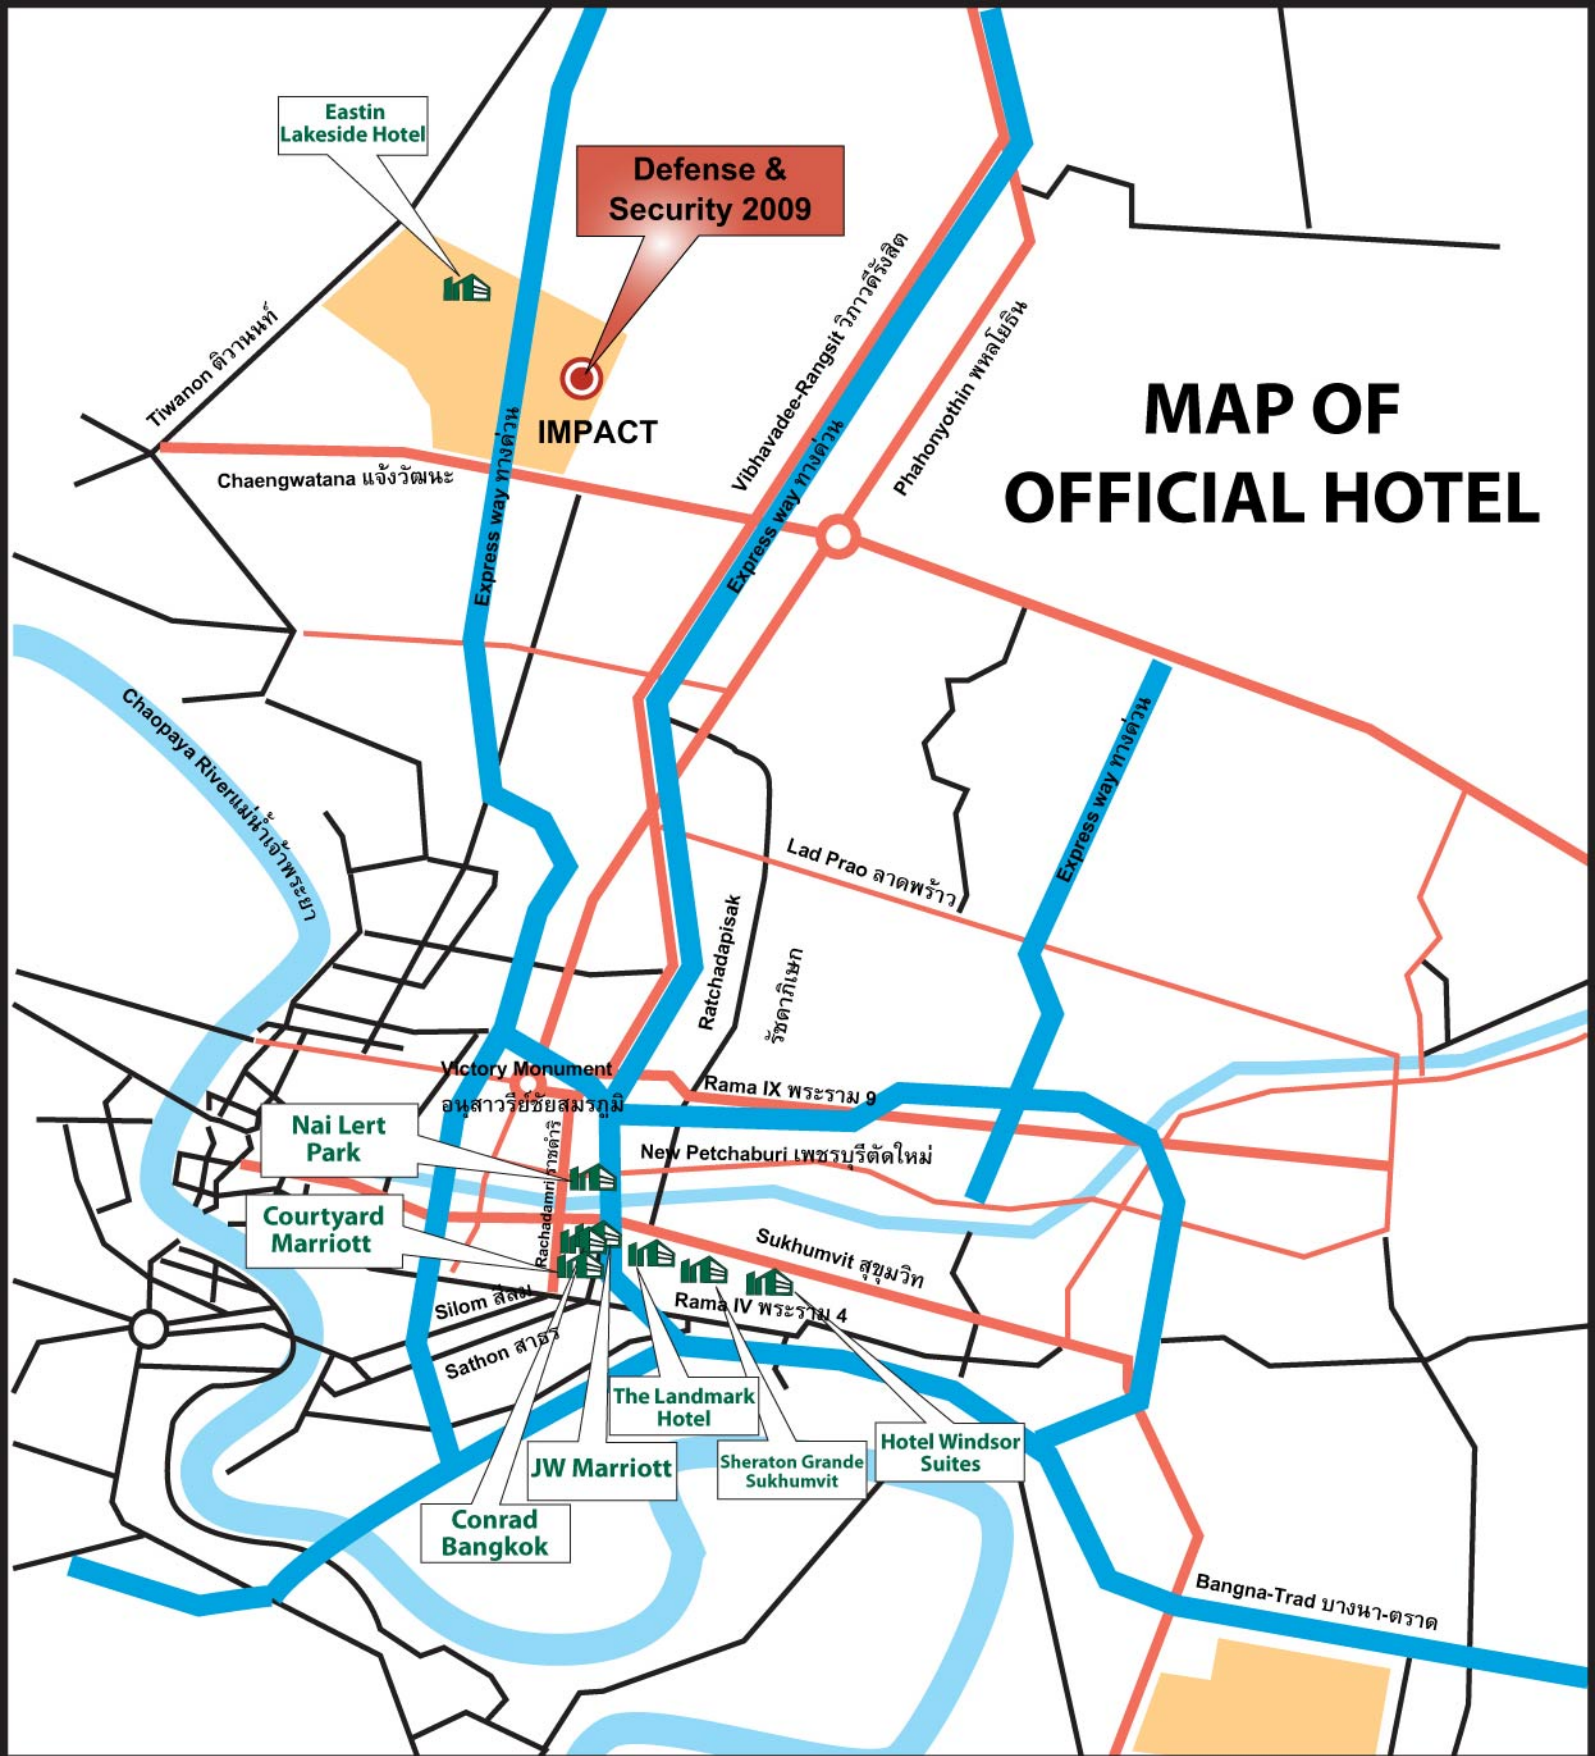

MAP OF OFFICIAL HOTEL

Official Hotel

Conrad Bangkok	25 km
Courtyard Marriott	30 km
Eastin Lakeside Hotel	1 km
JW Marriott	20 km
The Landmark Hotel	20 km
Nai Lert Park	25 km
Sheraton Grande	20 km
Windsor Suites Hotel	21 km

โรงแรม

โรงแรมคอนราด กรุงเทพ	25 กม.
โรงแรมคอร์ทยาร์ด แมริออท	30 กม.
โรงแรมอีสทิน เลคไซด์	1 กม.
โรงแรมเจดับบลิว แมริออท	20 กม.
โรงแรม เดอะแลนด์มาร์ค	20 กม.
โรงแรมนายเลิศ ปาร์ค	25 กม.
โรงแรมเชอร์ราตัน แกรนด์	20 กม.
โรงแรมวินด์เซอร์ สุวีท	21 กม.